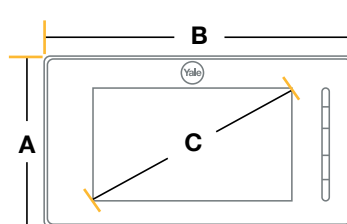

Ficha Técnica

Video Portero Digital

Digital

Información técnica

Pantalla táctil de 7" LCD color
Resolución de pantalla: 800 x 3 (RGB) x 480 pixeles
Fuente de alimentación de 24V
Conexiones: 2 líneas sin polaridad
Incluye: Monitor, transformador, unidad externa y cable de 10m.
Intercomunicación con hasta 4 monitores
Unidad externa: Salida de alimentación del bloqueo 12V, 300 MA.
Graba video cuando activa el frente de calle.
Registro de llamadas perdidas.

Operación

Automática.
Toma foto o video, dejando registro de hora y fecha.
Desde la pantalla del video es posible abrir dos puertas.

Cantidad de llaves

N.A.

Dimensiones

Medidas en mm

	A	B	C	D	E
Táctil	139	212	178 (7")	179	90
Digital	144	244	178 (7")	179	90

Materiales

Video portero
Monitor:
Pantalla:

Acero inoxidable .
En plástico inyectado.
LCD.

Productos disponibles

SKU	Descripción
0010536	Video Portero digital 7 pulgadas 
0010930	Video Portero digital Táctil 7 pulgadas 