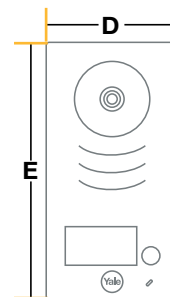

Ficha Técnica

Video Portero Digital

Digital

Información técnica

Pantalla táctil de 7" LCD color
Resolución de pantalla: 800 x 3 (RGB) x 480 pixeles
Fuente de alimentación de 24V
Conexiones: 2 líneas sin polaridad
Incluye: Monitor, transformador, unidad externa y cable de 10m.
Intercomunicación con hasta 4 monitores
Unidad externa: Salida de alimentación del bloqueo 12V, 300 MA.
Graba video cuando activa el frente de calle.
Registro de llamadas perdidas.

Operación

Automática.
Toma foto o video, dejando registro de hora y fecha.
Desde la pantalla del video es posible abrir dos puertas.

Cantidad de llaves

N.A.

Dimensiones

Medidas en mm

	A	B	C	D	E
Táctil	139	212	178 (7")	179	90
Digital	144	244	178 (7")	179	90

Materiales

Video portero
Monitor:
Pantalla:

Acero inoxidable .
En plástico inyectado.
LCD.

Productos disponibles

SKU	Descripción
0010536	Video Portero digital 7 pulgadas 
0010930	Video Portero digital Táctil 7 pulgadas 

Acabado/Color

Plateado.

Especificaciones instalación

Backset (mm):	N.A.
Espesor puerta (mm):	N.A.
Ancho puerta (mm):	N.A.
Peso puerta (kg):	N.A.
Mano:	N.A.
Fuente de alimentación :	Fuente de tarjeta protegida de 24 V