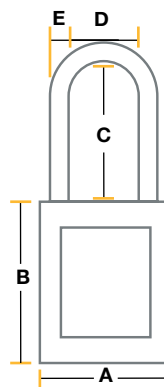

Candado Gancho Metálico

Bloqueo y Etiquetado

Información técnica

Indicado para bloqueadores válvulas.
Durable cuerpo de poliamida no conductor que asegura una difícil deformación o fractura.
Resistente a químicos, temperaturas extremas de -57°C a + 177°C, golpes y rayos UV.
La función de retención de llave garantiza que el candado quede asegurado.
Diferentes opciones de colores que permiten personalizar el programa de bloqueo y etiquetado según las necesidades.
Contiene etiqueta "PELIGRO" y "PROPIEDAD DE" en la parte delantera y trasera para mayor identificación.

Operación

Mecánica.

Cantidad de llaves

2.

Dimensiones

Medidas en mm

A	B	C	D	E
38	45	38	20	6

Materiales

Gancho:
Cuerpo:
Cilindro / llaves:
Pines:

Acero Cromado
Poliamida.
Latón / latón niquelado.
N.A.

Productos disponibles

SKU	Descripción	
0001174	Candado Rojo 38 mm B	
0001169	Candado Azul 38 mm B	
0001157	Candado Amarillo 38 mm B	
0001175	Candado Verde 38 mm B	

Backset (mm): N.A.
Espesor puerta (mm): N.A.
Ancho puerta (mm): N.A.
Peso puerta (kg): N.A.
Puertas: N.A.
Mano: N.A.

Empaque

Empaque individual: Blister 100 x 150 mm.
Empaque master: N.A.
Cantidad de unidades: N.A.
Plantilla de instalación: N.A.
Accesorios: 2 llaves.