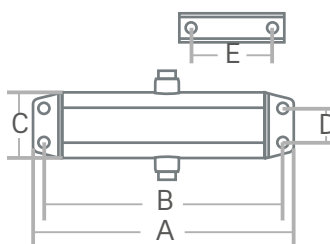

Apto para uso en puertas corta fuego.

Operación

Con 2 (dos) válvulas independientes para control de velocidad inicial y de cierre final.

Fuerza ajustable 2 - 3 - 4.

Ángulo de apertura

180°

Dimensiones

Medidas en mm

A	B	C	D	E
220	202	52	19	45

Materiales

Cuerpo - brazo:

Cuerpo en aluminio, brazo en acero de alta calidad.

Otros:

Cubierta plástica opcional.

Resorte en aleación de acero con alta resistencia a la tracción.

Acabado/Color

Plata

Negro

Productos disponibles

SKU	Descripción	
0008320	Cierrapuertas 2234 Plata	
0001524	Cierrapuertas 2234 Plata Blister	
0009429	Cierrapuertas 2234 Negro	

Empaque

Empaque individual:	Cartón liso. Medidas: 250 x 90 x 70 mm.
Empaque master:	Cartón corrugado. Medidas 430 x 270 x 160 mm.
Cantidad de unidades:	10 unidades por caja.
Plantilla de instalación:	Incluida.
Accesorios	Paquete de tornillos.

Certificaciones

N.A

Nota: N.A indica que la especificación no aplica para el producto.

Especificaciones instalación

Backset (mm):	N.A
Espesor puerta (mm):	N.A
Ancho puerta (mm):	800 a 1100.
Peso puerta (kg):	Desde 25 kg hasta 80 kg.
Mano (Reversible):	Derecha, izquierda.